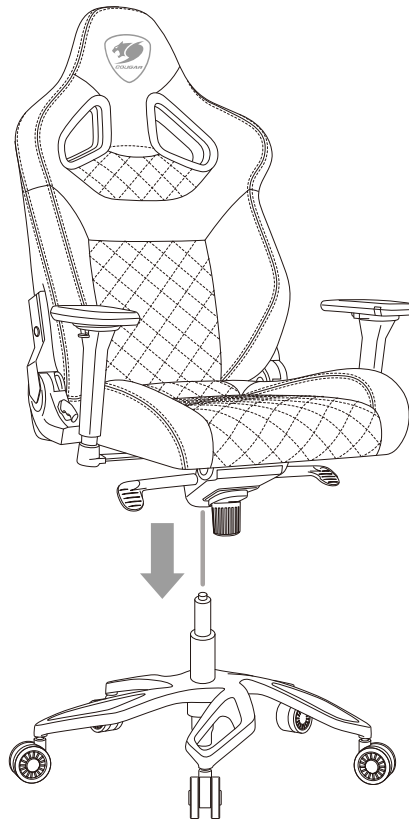

ITALIANO

- Comfort incomparabile
- Struttura in acciaio
- Reclinabile fino à 170°
- Bracciolo 4D regolabile
- Base a stella (cinque raggi) in lega di alluminio
- Finta pelle in PVC
- Supporta fino a 160 Kg

DISTRIBUTOR

1

The screws have been pre-installed on the chair's parts

2

3

The screws have been pre-installed on the chair's parts

4

5