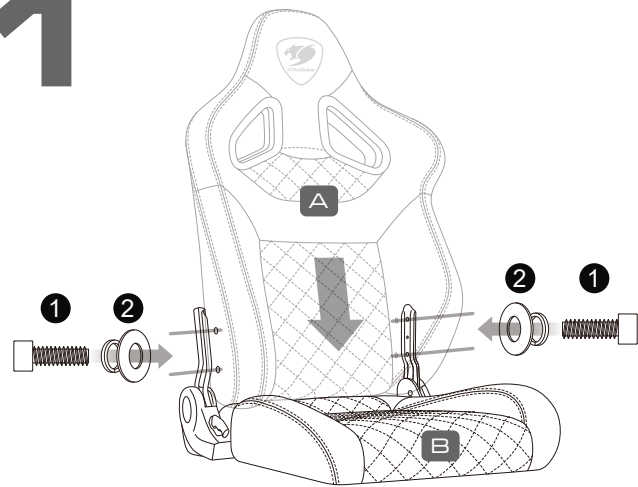

1

The screws have been pre-installed on the chair's parts

2

3

The screws have been pre-installed on the chair's parts

4

5

6

GLOBAL WARRANTY POLICY

WARRANTY PERIODS OF COUGAR GAMING DEVICES

Product : COUGAR GAMING CHAIR

Warranty : 1 Year

This warranty gives you specific legal rights. You may also have other rights granted under local law. These rights may vary.

WARRANTY AGREEMENT

- If the product has defects in material or manufacture, COUGAR will provide product repair and replacement service within the warranty period.
- Our warranty service is based on the date of the invoice or warranty card.

CONDITIONS WHERE FREE MAINTENANCE IS NOT PROVIDED