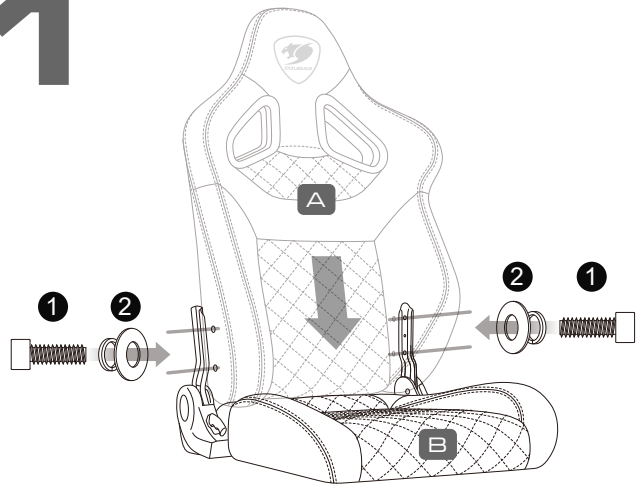

1

The screws have been pre-installed on the chair's parts

2

3

The screws have been pre-installed on the chair's parts

4

5

6

GLOBAL WARRANTY POLICY

WARRANTY PERIODS OF COUGAR GAMING DEVICES

Product : COUGAR GAMING CHAIR

Warranty : 1 Year

This warranty gives you specific legal rights. You may also have other rights granted under local law. These rights may vary.

WARRANTY AGREEMENT

- If the product has defects in material or manufacture, COUGAR will provide product repair and replacement service within the warranty period.
- Our warranty service is based on the date of the invoice or warranty card.

CONDITIONS WHERE FREE MAINTENANCE IS NOT PROVIDED