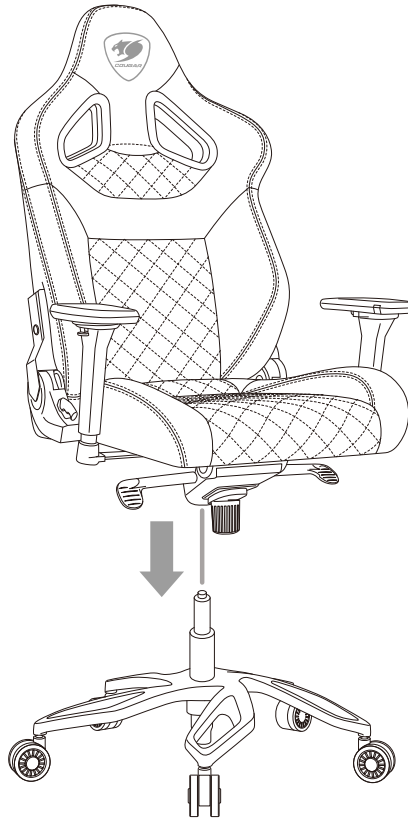

ITALIANO

- Comfort incomparabile
- Struttura in acciaio
- Reclinabile fino à 170°
- Bracciolo 4D regolabile
- Base a stella (cinque raggi) in lega di alluminio
- Finta pelle in PVC
- Supporta fino a 160 Kg

DISTRIBUTOR

1

The screws have been pre-installed on the chair's parts

2

3

The screws have been pre-installed on the chair's parts

4

5