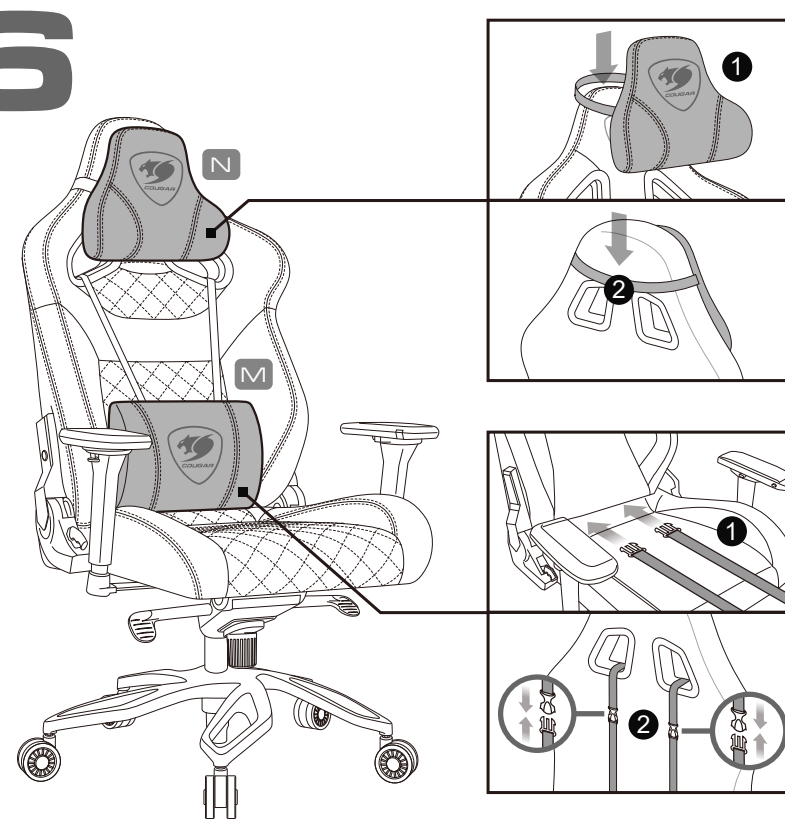

1

The screws have been pre-installed on the chair's parts

2

3

The screws have been pre-installed on the chair's parts

4

5

6

GLOBAL WARRANTY POLICY

WARRANTY PERIODS OF COUGAR GAMING DEVICES

Product : COUGAR GAMING CHAIR

Warranty : 1 Year

This warranty gives you specific legal rights. You may also have other rights granted under local law. These rights may vary.

WARRANTY AGREEMENT

- If the product has defects in material or manufacture, COUGAR will provide product repair and replacement service within the warranty period.
- Our warranty service is based on the date of the invoice or warranty card.

CONDITIONS WHERE FREE MAINTENANCE IS NOT PROVIDED