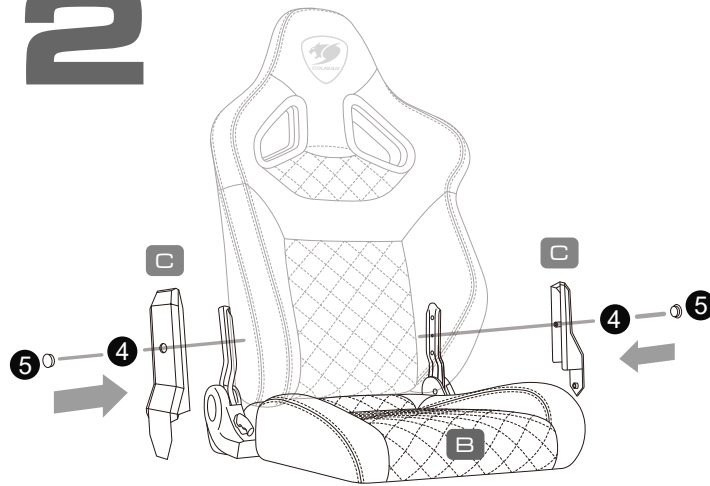

ESPAÑOL

- Comodidad Incomparable
- Estructura de Acero
- Reclinación de hasta 170°
- Reposabrazos Ajustable 4D
- Base de Cinco Puntas de Aleación de Aluminio
- Cuero de PVC respirable
- Soporta hasta 160 Kg

ITALIANO

- Comfort incomparabile
- Struttura in acciaio
- Reclinabile fino à 170°
- Bracciolo 4D regolabile
- Base a stella (cinque raggi) in lega di alluminio
- Finta pelle in PVC
- Supporta fino a 160 Kg

DISTRIBUTOR

1

The screws have been pre-installed on the chair's parts

2

3

The screws have been pre-installed on the chair's parts

4

5