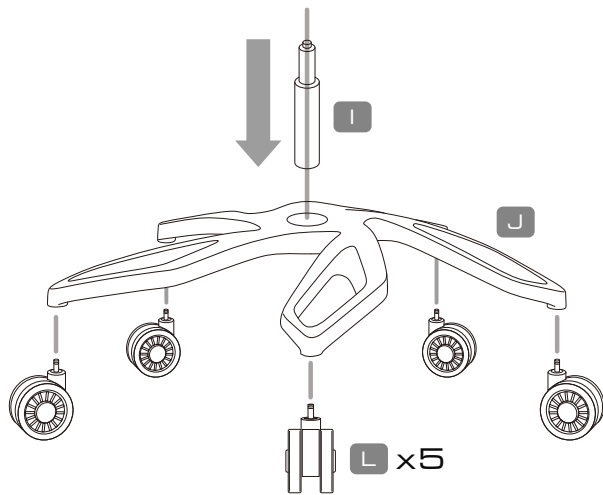

ITALIANO

- Comfort incomparabile
- Struttura in acciaio
- Reclinabile fino à 170°
- Bracciolo 4D regolabile
- Base a stella (cinque raggi) in lega di alluminio
- Finta pelle in PVC
- Supporta fino a 160 Kg

DISTRIBUTOR

1

The screws have been pre-installed on the chair's parts

2

3

The screws have been pre-installed on the chair's parts

4

5