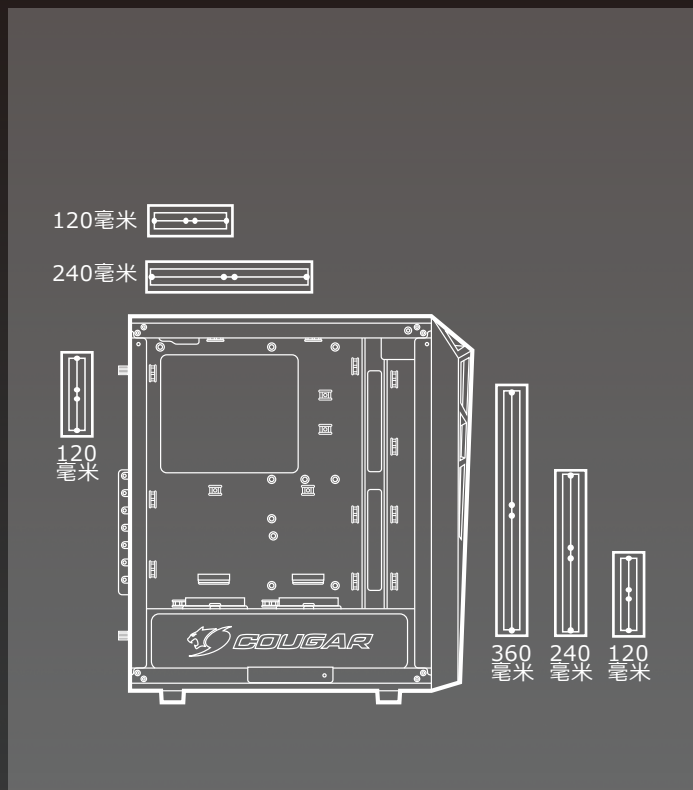

TURRET

电竞级专业散热机箱 体积精巧搭配全景钢化玻璃

支援水冷散热系统