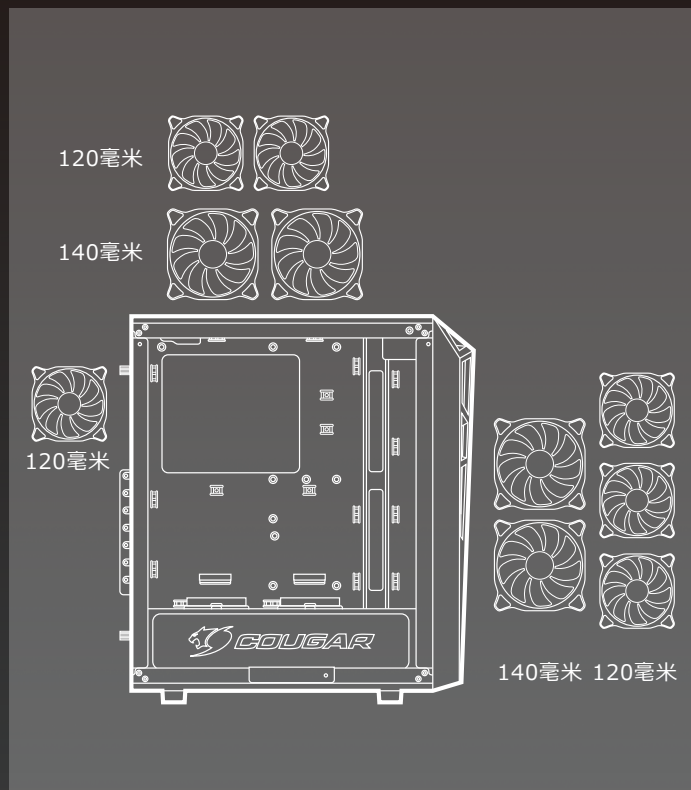

支援风扇散热系统

规格

机箱规格	中型机箱	
主板类型	Mini ITX / Micro ATX / ATX	
尺寸 (宽x高x深)	206 x 461 x 420 (毫米) 8.11 x 18.14 x 16.53 (英寸)	
3.5 吋扩充槽	2	
2.5 吋扩充槽	2+2 (3.5吋扩充槽也可转换为2.5吋扩充槽)	
I/O 接口	USB3.0 x2 / USB2.0 x1 / 麦克风接口 x1 / 耳机接口 x1	
散热系统	前板	120毫米 x 3 / 140毫米 x 2 (预装2个120毫米COUGAR VORTEX LED风扇)
	上方	120毫米 x 2 / 140毫米 x 2
	背板	120毫米
可安装水冷系统	前板	360毫米 / 240毫米 / 120毫米
	上方	120毫米 / 240毫米 (主板上的水冷高度最大为40毫米)
	背板	120毫米
线缆收纳	是	
扩充插槽	7	
最大显示卡长度	350 (毫米) / 13.77 (英寸)	
CPU 风扇最大高度	160 (毫米) / 6.29 (英寸)	
透明侧窗	钢化玻璃	
电源供应器	标准 ATX PS2