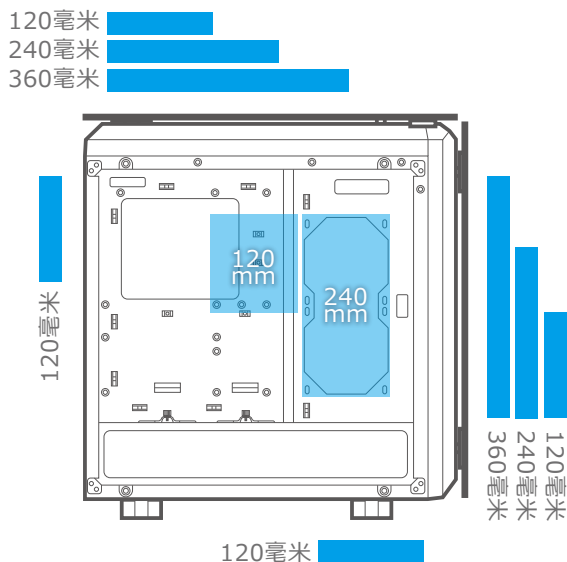

支援水冷散热系统 最高可支援5组水冷散热器