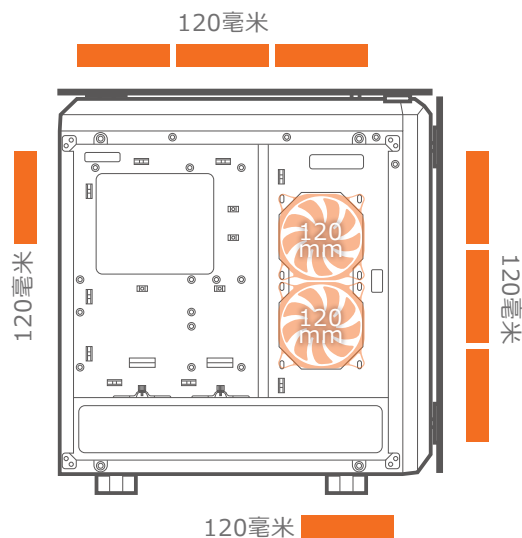

支援风扇散热系统 最高可支援10个散热风扇

机箱规格	中塔机箱
主板类型	Mini ITX / Micro ATX / ATX
尺寸 (宽x高x深)	218 (W) x 520 (H) x 490 (D)毫米
储存装置	3.5" : 2
	2.5" : 4
I/O 接口	USB3.0 x2, 麦克风接口 x1, 耳麦接口 x1, 风扇转速控制
散热系统	前板: 120毫米 x 3 (pre-installed) 上方: 120毫米 x 3 右方: 120毫米 x 2 背板: 120毫米 x 1 下方: 120毫米 x 1

可安装水冷系统	前板: 360毫米 / 240毫米 / 120毫米 上方: 360毫米 / 240毫米 / 120毫米 右方: 240/120毫米 背板: 120毫米 下方: 120毫米
扩充插槽	7
最大显示卡长度	425毫米
CPU 风扇最大高度	160毫米
电源供应器	标准 ATX PS2
线缆收纳	是
风扇转速控制	是