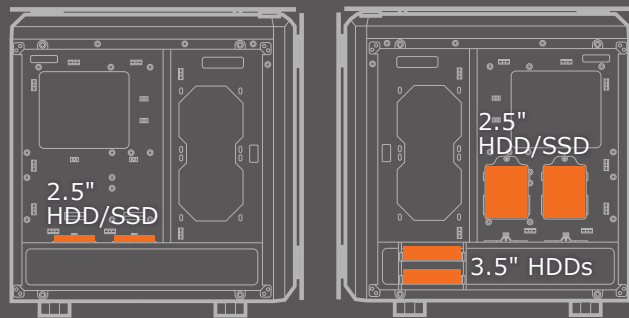

PURITAS

全钢化玻璃中塔机箱兼具极佳散热效果

PURITAS是为专业玩家、为拥有独一无二的电竞机箱、改装高手、以及装机大师们量身打造的电竞机箱。此外，对于想要小试身手的装机玩家来说也是很好的选择，拥有四面全透钢化玻璃侧盖，还有容纳高端硬件的充裕空间，能带来创意无限的全新体验！

三轮闪耀光环

Puritas配有3个COUGAR Vortex LED风扇，内建最新技术独特三向背光(向内-向前-向外)，无论从哪个角度观赏都清晰可见，因为每个风扇都附有33颗LED灯，比一般风扇的亮度更加闪耀。

最高可安装三组长达425mm的显卡

顶级电竞规格

Puritas不仅外观亮眼，也兼具实用性，可装载高端、强大的硬件系统。设置7个扩充插槽可供您安装3组长达425mm的显卡，配置2个3.5"和4个2.5"的硬盘托盘可装载多个SSD与HDD硬盘，让您轻松储存所有的资料与档案。

2个3.5" HDD硬碟和4个2.5" HDD/SSD硬碟

PURITAS

全钢化玻璃中塔机箱兼具极佳散热效果

强大的散热效果

为了让确保您在游戏中的对战万无一失，需要安装高端硬设备确保计算机运行流畅，而Puritas可支持强大的散热系统，让您全心享受游戏，不必担心硬件过热的问题。最高可安装5组水冷散热器与10个散热风扇，带给您更弹性装机设计方案与更完美的散热方案，也能满足核心硬件的散热需求！

支援水冷散热系统 最高可支援5组水冷散热器

支援风扇散热系统 最高可支援10个散热风扇

机箱规格	中塔机箱
主板类型	Mini ITX / Micro ATX / ATX
尺寸 (宽x高x深)	218 (W) x 520 (H) x 490 (D)毫米
储存装置	3.5" : 2
	2.5" : 4
I/O 接口	USB3.0 x2, 麦克风接口 x1, 耳麦接口 x1, 风扇转速控制
散热系统	前板: 120毫米 x 3 (pre-installed) 上方: 120毫米 x 3 右方: 120毫米 x 2 背板: 120毫米 x 1 下方: 120毫米 x 1

可安装水冷系统	前板: 360毫米 / 240毫米 / 120毫米 上方: 360毫米 / 240毫米 / 120毫米 右方: 240/120毫米 背板: 120毫米 下方: 120毫米
扩充插槽	7
最大显示卡长度	425毫米
CPU 风扇最大高度	160毫米
电源供应器	标准 ATX PS2
线缆收纳	是
风扇转速控制	是

Specifications might vary depending on the country or region of sale.